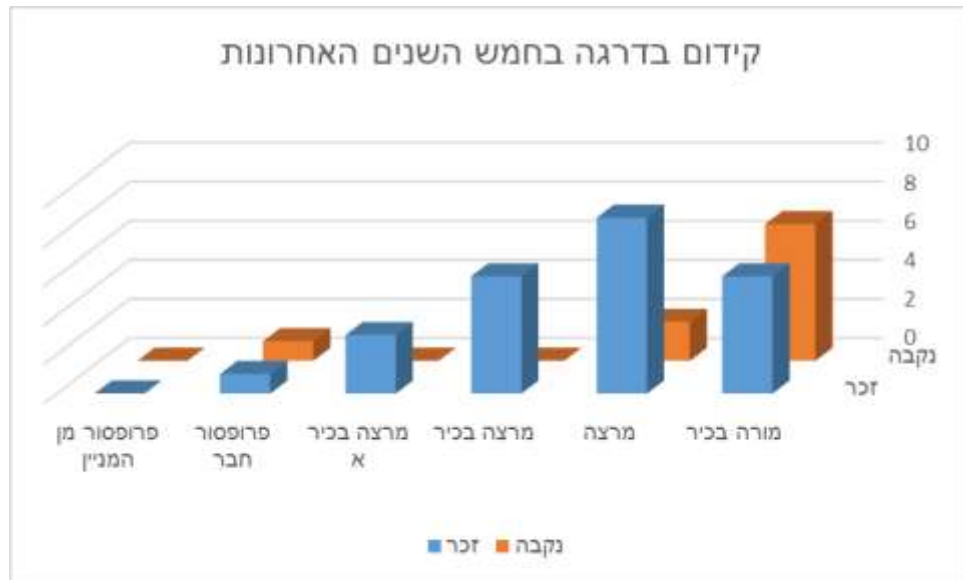

❖ התפלגות מגדרית של קידום הסגל האקדמי מדרגה לדרגה בחמש השנים האחרונות:

התפלגות מגדרית של קידום הסגל האקדמי בדרגות בחמש השנים האחרונות

פרופסור מן המניין	פרופסור חבר	מרצה בכיר א	מרצה בכיר	מרצה	מורה בכיר	
0	1	3	6	9	6	זכר
0	1	0	0	2	7	נקבה