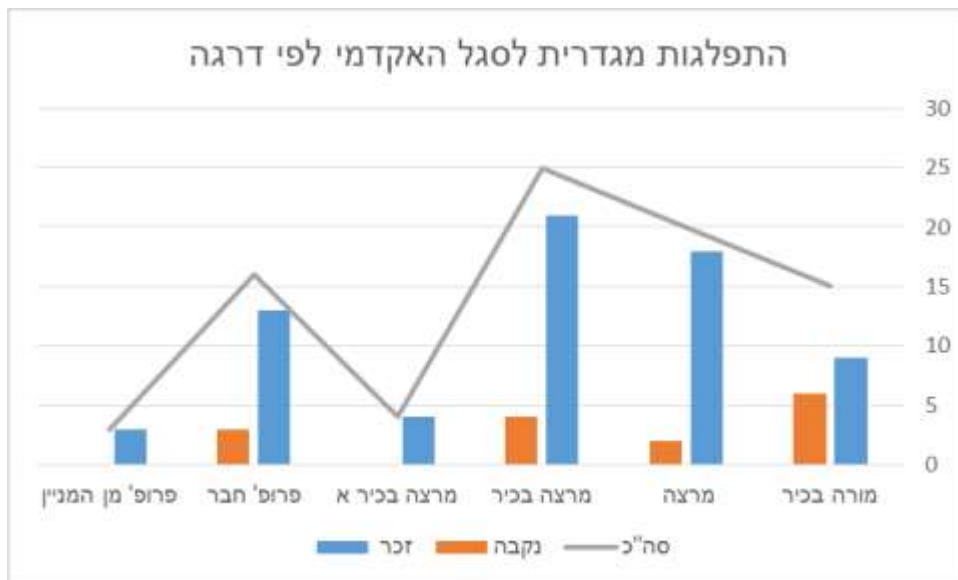

דו"ח התפלגות מגדרית מכללת אלקאסמי 2016/2017

❖ ההרכב המגדרי של הסטודנטים לפי חוגים ומסלולים:

התמחויות ומסלולים	זכר	נקבה	סה"כ
תואר ראשון			
גנות וגיל הרך	0	317	317
הסמכה גיל הרך א-ב	0	71	71
דת אסלאם ושפה ערבית	76	411	487
לשון וספרות עברית	19	133	152
מתמטיקה ומדעי המחשב	17	144	161
מדעים	7	180	187
אנגלית	20	223	243
חינוך מיוחד	13	227	240
תואר שני			
לימודי אסלאם	34	40	74
הוראה ולמידה	7	92	99
חינוך מתמטי	14	50	64
מוסמך בהוראה M.TEACH	17	45	62
מכינת קדם אקדמית			
מכינה	14	159	173
השתלמויות			
הסבת אקדמיים	27	384	411
תעודת הוראה	43	102	145
סה"כ	308 10.68%	2578 89.32%	2886 100%

התפלגות מגדרית של הסגל האקדמי לפי דרגה:

סה"כ	התפלגות סגל אקדמי בשנה"ל תשע"ז לפי דרגה						דרגה מין
	פרופ' מן המניין	פרופ' חבר	מרצה בכיר א	מרצה בכיר	מרצה	מורה בכיר	
68	3	13	4	21	18	9	זכר
15	-	3	-	4	2	6	נקבה
83	3	16	4	25	20	15	סה"כ