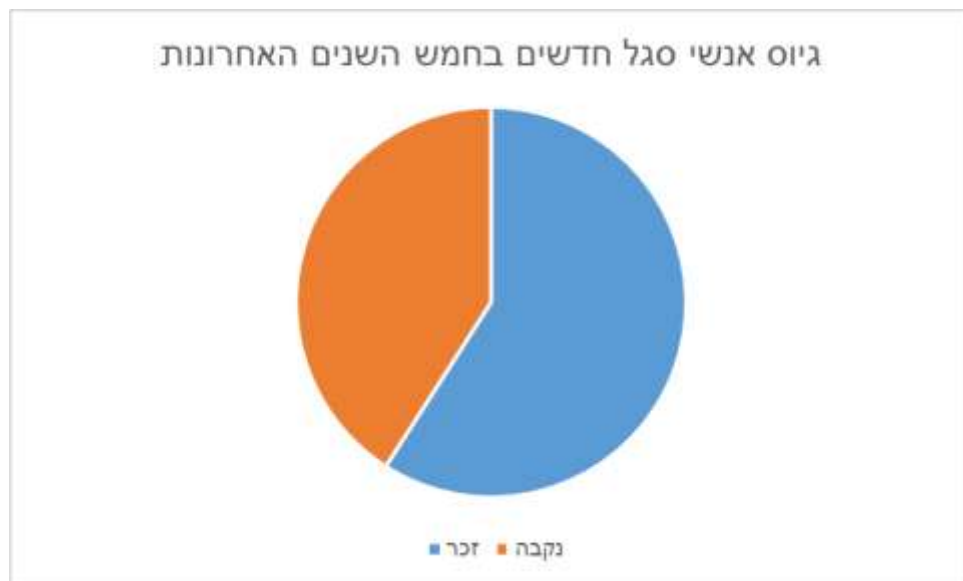

❖ התפלגות מגדרית של קידום הסגל האקדמי מדרגה לדרגה בחמש השנים האחרונות:

התפלגות מגדרית של קידום הסגל האקדמי בדרגות בחמש השנים האחרונות

פרופסור מן המניין	פרופסור חבר	מרצה בכיר א	מרצה בכיר	מרצה	מורה בכיר	
0	1	3	6	9	6	זכר
0	1	0	0	2	7	נקבה

❖ התפלגות מגדרית לגיוס איש סגל חדש בחמש השנים האחרונות:

גיוס אנשי סגל חדשים בחמש השנים האחרונות לפי תחום		
נקבה	זכר	תחום
4	-	אנגלית למטרות אקדמיות
-	1	דת אסלאם
6	7	הדרכה פדגוגית
-	1	הוראה ולמידה-תואר שני
9	14	השתלמויות
1	3	חינוך
2	1	חינוך מתמטי-תואר שני
-	2	לימודי אסלאם-תואר שני
2	7	לשון עברית
1	1	מדעים
1	1	מתמטיקה
1	1	ערבית
27	39	סה"כ
41%	59%	